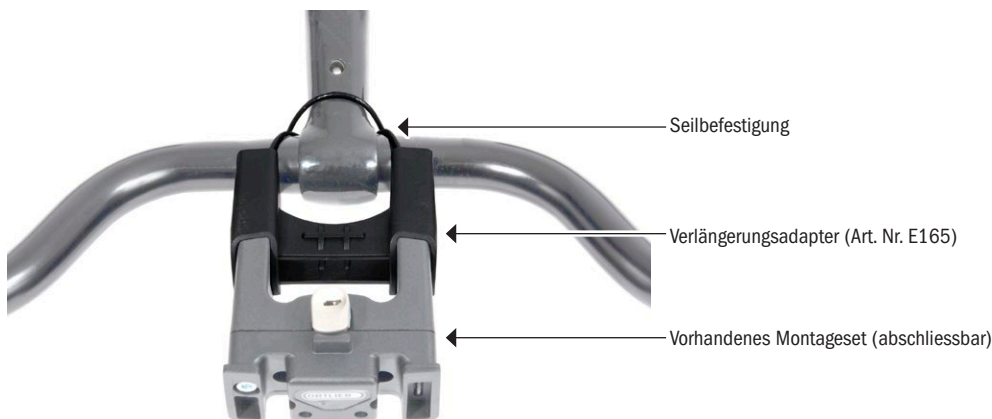

PRODUCT INFO

HANDLEBAR MOUNTING-SET EXTENSION

Verlängerungsadapter für Halterung Ultimate Two-Six

Artikelnummer	Gew./g
E165	100

SPEZIFIKATIONEN:

- + Zur Verwendung von ORTLIEB-Lenkertaschen an stark geschwungenen Komfort-Lenkern wie Modolo, Humpert u.a.
- + Vergrößert den Abstand zwischen Lenker und Lenkertasche
- + Passend für alle Lenkerdurchmesser
- + Nur zu verwenden in Kombination mit den Ultimate4, 5 und 6 Halterungen mit Seilbefestigung (ein Seil!)
- + Halterung kompatibel mit Taschen und Körben anderer Marken (z.B. Rixen&Kaul KLICKfix System)

Lieferumfang: Verlängerungsadapter, extralanges Montage-seil, Montageanleitung

Infos zu IP-Symbolen: www.ortlieb.com/de/service/technisches/ip-symbole/

Mounting set extension_12_2019