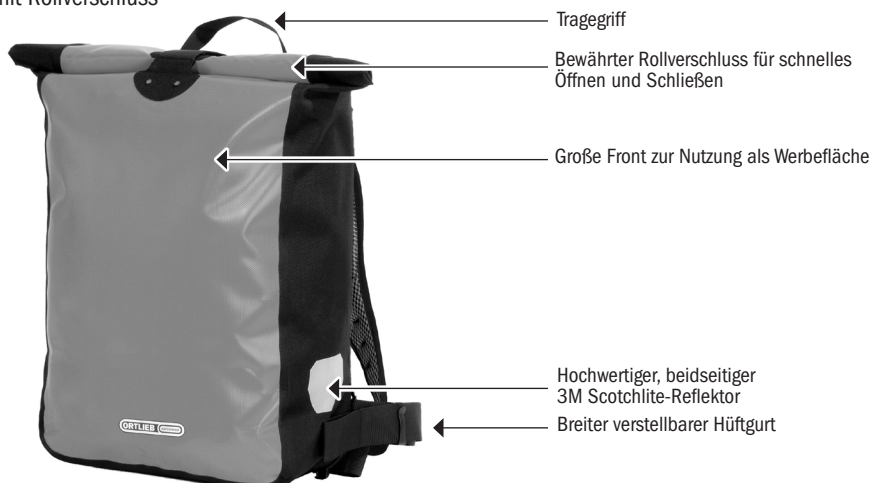

PRODUCT INFO

MESSENGER-BAG

Kuriertasche mit Rollverschluss

Höhe/cm	Breite/cm	Tiefe/cm	Vol./L	Gew./g
50	39	15,5	39	1300

SPEZIFIKATIONEN:

- + Wasserdichte Kuriertasche mit komfortablem Tragesystem
- + Ideal für Kurierdienste oder private Werbeprospektfirmen
- + Festes Anliegen am Rücken durch Hüftgurt
- + Konturierte Träger mit Reflexstreifen
- + Schaumpolsterrücken
- + Kantenschutz an den unteren Ecken auf der Rückseite verhindert Scheuerstellen
- + Schneller Zugriff und gute Befüllbarkeit durch Rollverschluss
- + Schwarzer Cordura-Umfang für bessere Scheuer- und Knickbeständigkeit
- + Zwei Scotchlite Reflektoren auf dem Taschenumfang für mehr Sicherheit
- + Auch als Rucksack für große Formate (Zeichnungen) verwendbar
- + Gut bedruckbar (Siebdruck)

Lieferumfang: Messenger-Bag

Optionales Zubehör: Messenger-Bag Compartment A3, Messenger-Bag Organizer, Messenger-Bag Waist Strap Pocket, Messenger-Bag Closure-Extension

Hinweis: Zur Erreichung des Schutzgrades IP64 (6=staubdicht, 4=spritzwassergeschützt aus allen Richtungen) muss der Verschluss 3-4x eingerollt und nach unten abgespannt werden.

Achtung: Wird das Produkt komplett untergetaucht, kann durch den Verschluss Wasser eindringen.