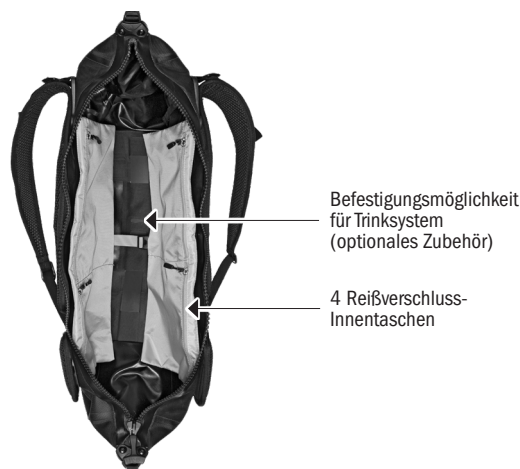

PRODUCT INFO

ATRACK CR

Kombination aus Outdoor-Rucksack und Reisetasche

Wasserdichter Durchlass für Trinkschlauch (Schlauch nicht enthalten)

Höhe/cm	Breite/cm	Tiefe/cm	Volumen/L	Gewicht/g	maximale Zuladung/kg
56	26	25	25	1220	10

SPEZIFIKATIONEN:

- + Wasserdichter Outdoor-Rucksack und Reisetasche mit abnehmbarem Hüftgurt
- + Atrack CR (Core) ist ideal für Kurzreisen, tägliche Abenteuer in der Stadt oder Wochenendtrips
- + Reiß- und abriebfestes Nylongewebe
- + Große Öffnung erlaubt übersichtliches Packen und schnellen Zugriff
- + Wasserdichter Tizip-Reißverschluss (überarbeitete Version); Position am Rücken schützt vor unbefugtem Zugriff
- + Wasserdichter Durchlass für Trinkschlauch (Trinksystem nicht enthalten)
- + Stufenlose Rückenlängenverstellung (S-L)
- + Ergonomische Schulterträger
- + Schulterträger und Tragesystem bleiben beim Packen sauber und trocken
- + 1 Netzaußentasche rechts, 1 Reißverschlussaußentasche links
- + Daisy Chain auf Front für Befestigung von Kompressionsgurten und zusätzlicher Ausrüstung
- + 4 Innentaschen mit Reißverschluss für übersichtliche Organisation

Lieferumfang: Rucksack mit abnehmbarem Hüftgurt und Dichtring für Trinkschlauchausgang

Separat erhältliches Zubehör: 4 Kompressionsgurte, Hydration System, Attachment Kit for Helmets, Attachment Kit for Gear (in Verbindung mit Kompressionsgurten)

Hinweis: Zur Erreichung des Schutzgrades IP67 (6=staubdicht, 7=geschützt gegen Eindringen von Wasser bei zeitweiligem Untertauchen; Tiefe: 1 m/Produktunterkante; Dauer: 30 Minuten) muss der Verschluss vollständig geschlossen sein.