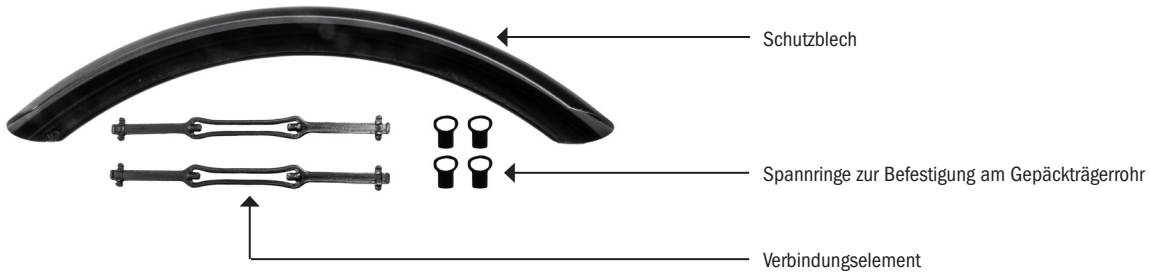

PRODUCT INFO

QUICK RACK MUDGUARD

Schutzblech für den Quick Rack Gepäckträger

Anwendungsbeispiel:

In 3 Ausführungen erhältlich:

Road (38mm)	Gravel (50mm)	MTB (72mm)
bis max. 32mm	bis max. 45mm	bis max. 2,3"
26-28" Reifen geeignet	26-28" Reifen geeignet	26-29" Reifen geeignet
Art.Nr. F78107	Art.Nr. F78108	Art.Nr. F78109

SPEZIFIKATIONEN:

- + Schutzblech für den Quick Rack Gepäckträger
- + In 3 Ausführungen erhältlich: Für Rennrad, Gravel und MTB
- + Minimalistische Optik integriert sich ideal in das Design des Quick Rack
- + Schnelle Montage dank werkzeugloser und individuell anpassbarer Fixierung an den vertikalen Gepäckträgerrohren durch Spannringe aus Silikon
- + Justierbare Position für maximalen Schutz vor Nässe und Dreck

Lieferumfang: Schutzblech Road (38mm), Gravel (50mm) oder MTB (72mm)

Hinweis: Montageanleitung beachten