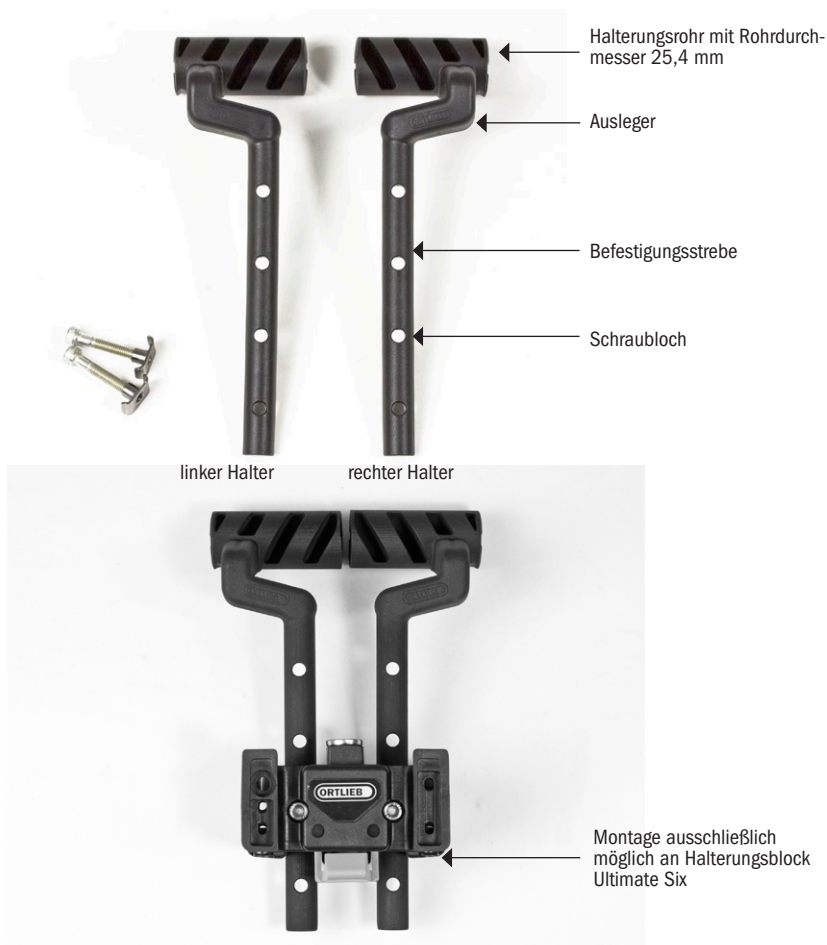

PRODUCT INFO

HANDLEBAR MOUNTING-SET SUPPORT

Halter für Ultimate Six Montageset zur Befestigung von Licht, Tacho, E-Bike Display

Artikelnummer	Gew./g
F1451	90

SPEZIFIKATIONEN:

- + Höhenverstellbarer Halter (Paar) für Ultimate Six-Lenkertaschenhalterung (E185)
- + Halterungsblock separat erhältlich (Art. Nr. E185)
- + Verschafft zusätzlichen Platz am Lenker, falls Lenkerhalterung Ultimate Six montiert ist
- + Montagelösung für Ultimate Six, Barista und Velo-Pocket in Kombination mit Licht, E-Bike Displays, Radcomputer etc.
- + Erlaubt Montage z.B. des Bosch E-Bike Displays
- + Montage nicht möglich bei Ultimate2-5
- + Montage kann einzeln oder paarweise erfolgen
- + Höhenverstellbar (4 Stufen)
- + Ausrichtung nach oben oder unten möglich
- + Halterungsblock separat erhältlich

Lieferumfang: Handlebar Mounting-Set Support (Paar), Befestigungsschrauben

Hinweis: Die Montage ist nicht möglich in Kombination mit dem Montageset für E-Bike (Art.Nr. E207)!

PRODUCT INFO

HANDLEBAR MOUNTING-SET SUPPORT

Anwendungsbeispiele

Montage E-Bike Display

Option Montage Adapter

Montage Lampe