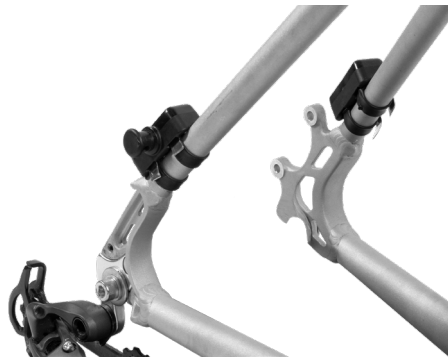

PRODUCT INFO

QUICK RACK SEAT STAY ADAPTER

Adapter für Sitzstrebenbefestigung

Anwendungsbeispiel:

SPEZIFIKATIONEN:

- + Adapter Set zur Montage des Quick Rack Gepäckträgers an Rädern ohne M5/M6 Gewindeösen
- + Fest und sicher an den Sitzstreben montierbar dank Metallbänder mit Gummiummantelung

Lieferumfang: Quick Rack Set für Sitzstrebenbefestigung

Hinweis: Montageanleitung beachten

Achtung: Nicht für Carbonrahmen geeignet