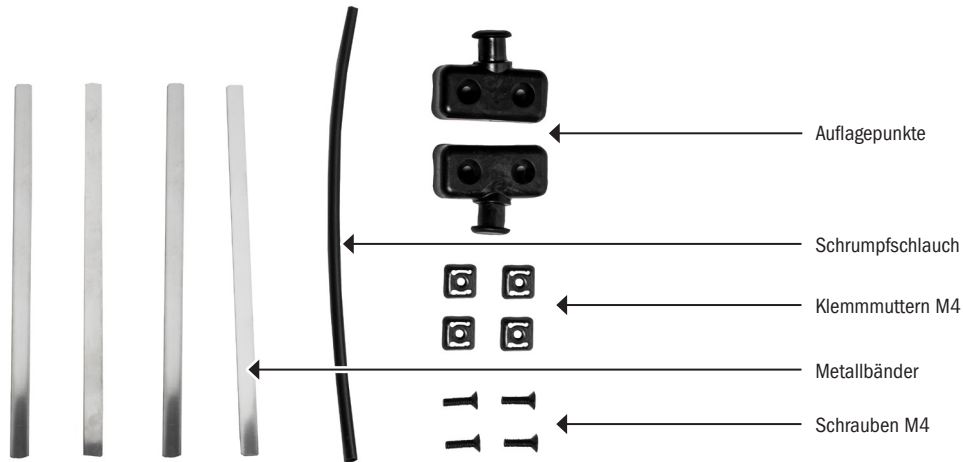

PRODUCT INFO

QUICK RACK SEAT STAY ADAPTER

Adapter für Sitzstrebenbefestigung

Anwendungsbeispiel:

SPEZIFIKATIONEN:

- + Adapter Set zur Montage des Quick Rack Gepäckträgers an Rädern ohne M5/M6 Gewindeösen
- + Fest und sicher an den Sitzstreben montierbar dank Metallbänder mit Gummiummantelung

Lieferumfang: Quick Rack Set für Sitzstrebenbefestigung

Hinweis: Montageanleitung beachten

Achtung: Nicht für Carbonrahmen geeignet