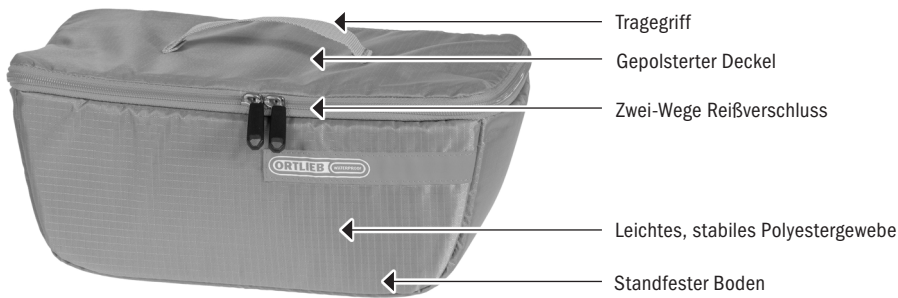

PRODUCT INFO

TOILETRY BAG

Leichter, standfester Kulturbeutel für Reise, Camping und Radtour

PVC
free

POLYESTER

Höhe/cm	Breite/cm	Tiefe/cm	Vol./L	Gew./g
15	24/29	16	5	235

SPEZIFIKATIONEN:

- + Leichter, standfester Kulturbeutel mit Aufhängehaken und Kosmetikspiegel
- + Großes Hauptfach, diverse Einsteckfächer
- + Umlaufende Schaumpolsterung
- + Tragegriff und Haken zum Aufhängen an Handtuchhalter, Waschräumspiegel, Waschbecken u.a.
- + Passform ideal für ORTLIEB Reisetaschen wie Duffles, Rack-Packs, sowie für alle Radtaschen (Back-Roller/Bike-Packer)*
- + Zwei-Wege-Reißverschluss
- + Auch erhältlich im Bundle (mit Packing Cube S und L) mit Preisvorteil

Lieferumfang: Toiletry Bag

Hinweis: Nicht wasserdicht

* In eine Radtasche (z.B. Back-Roller, Bike-Packer) passt kein komplettes Bundle, sondern wahlweise 1x Packing Cube L und 1x Toiletry Bag oder 2x Packing Cube S und 1x Toiletry Bag