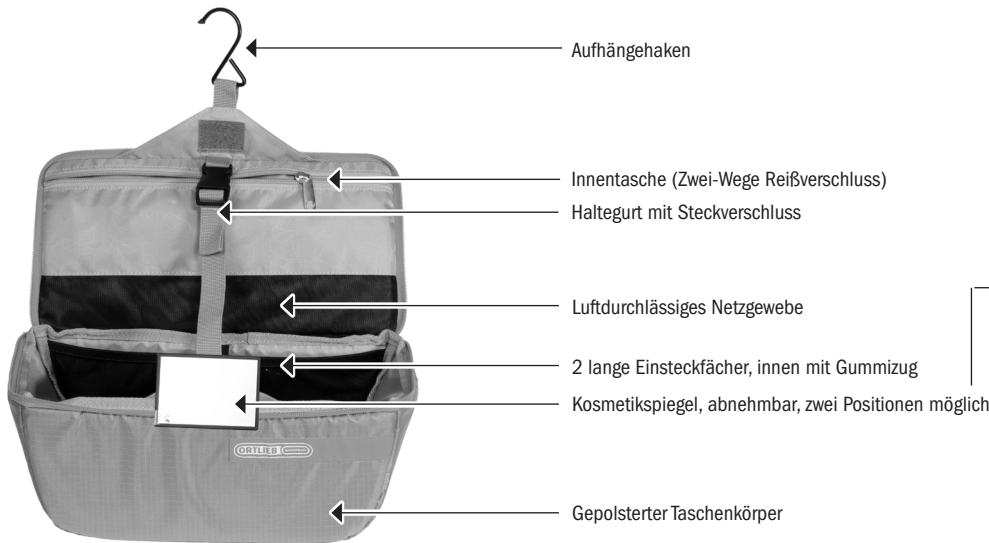

PRODUCT INFO

TOILETRY BAG

Leichter, standfester Kulturbeutel für Reise, Camping und Radtour

PVC
free

POLYESTER

Höhe/cm	Breite/cm	Tiefe/cm	Vol./L	Gew./g
15	24/29	16	5	235

SPEZIFIKATIONEN:

- + Leichter, standfester Kulturbeutel mit Aufhängehaken und Kosmetikspiegel
- + Großes Hauptfach, diverse Einsteckfächer
- + Umlaufende Schaumpolsterung
- + Tragegriff und Haken zum Aufhängen an Handtuchhalter, Waschräumspiegel, Waschbecken u.a.
- + Passform ideal für ORTLIEB Reisetaschen wie Duffles, Rack-Packs, sowie für alle Radtaschen (Back-Roller/Bike-Packer)*
- + Zwei-Wege-Reißverschluss
- + Auch erhältlich im Bundle (mit Packing Cube S und L) mit Preisvorteil

Lieferumfang: Toiletry Bag

Hinweis: Nicht wasserdicht

* In eine Radtasche (z.B. Back-Roller, Bike-Packer) passt kein komplettes Bundle, sondern wahlweise 1x Packing Cube L und 1x Toiletry Bag oder 2x Packing Cube S und 1x Toiletry Bag